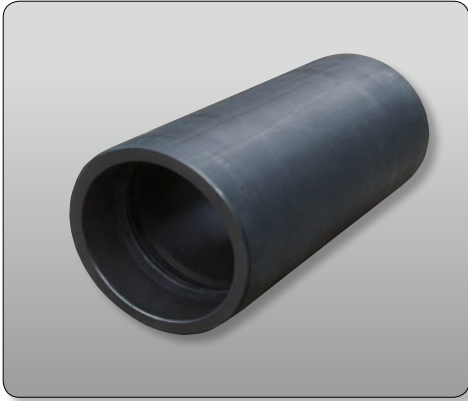

Kabelschutzrohre aus PP

mit Steckmuffen und Dichtringen

Prüfungen nach:

- ✓ **DIN 16878**
- ✓ **TM der Deutschen Bahn AG**
- ✓ In verschiedenen Farben, Streifen und Kennungen lieferbar.
- ✓ Sonderlängen bei größeren Abnahmemengen möglich.
- ✓ Auf Wunsch auch mit Längsriefen „STX“ zum leichteren Einziehen von Kabeln.
- ✓ Hydraulisch glatte Innen- und Außenflächen

Die Herstellung abweichender Abmessungen ist bei größeren Abnahmemengen möglich.
Bitte erfragen Sie Preise und Lieferzeiten.

Bogen aus PP

mit Steckmuffen

- ✓ Die Herstellung von Sonderbogen mit abweichenden Radien, Schenkellängen etc. ist gegen Aufpreis möglich.
- ✓ In verschiedenen Farben, Streifen und Kennungen lieferbar.

Preise Standardbogen R 1000 mit Steckmuffe und Dichtring

Verbindungselemente

Außendurchmesser mm	Doppelsteckmuffe mit Dichtungen €/St.	St./Karton
63		250
110		50
125		30
160		16

Flexible Segmentbogen „sanddicht“ mit Steckmuffen