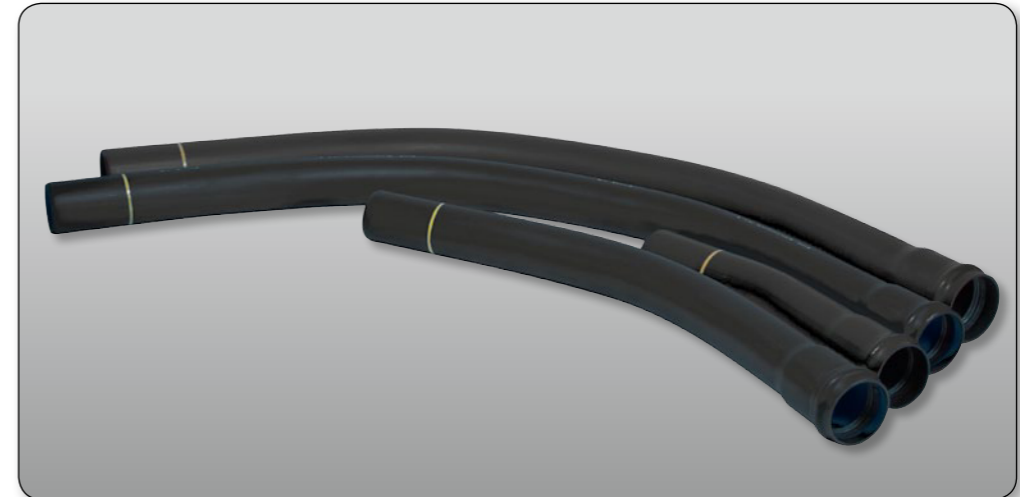

Kabelschutzrohre aus PP

mit Steckmuffen und Dichtringen

Prüfungen nach:

- ✓ **DIN 16878**
- ✓ **TM der Deutschen Bahn AG**
- ✓ In verschiedenen Farben, Streifen und Kennungen lieferbar.
- ✓ Sonderlängen bei größeren Abnahmemengen möglich.
- ✓ Auf Wunsch auch mit Längsriefen „STX“ zum leichteren Einziehen von Kabeln.
- ✓ Hydraulisch glatte Innen- und Außenflächen

Außendurchmesser in mm	Rohrserie 16 (Reihe 2)		Rohrserie 12,5 (Reihe 3)		Rohrserie 8,3 (Reihe 4)		Rohrserie 5 (Reihe 5)		Inhalt pro Verpackungseinheit Stangen á 6 m m/Pal.	
	Wanddicke in mm		Wanddicke in mm		Wanddicke in mm		Wanddicke in mm			
	Gew. kg/m	€/m	Gew. kg/m	€/m	Gew. kg/m	€/m	Gew. kg/m	€/m		
63					3,6	0,66		5,8	1,01	840
110	3,4	1,12	4,2	1,37	6,3	1,99				300
125	3,9	1,45	4,8	1,76	7,1	2,55				204
160	4,9	2,32	6,2	2,92	9,1	4,17				120

Die Herstellung abweichender Abmessungen ist bei größeren Abnahmemengen möglich.
Bitte erfragen Sie Preise und Lieferzeiten.

Bogen aus PP

mit Steckmuffen

- ✓ Die Herstellung von Sonderbogen mit abweichenden Radien, Schenkellängen etc. ist gegen Aufpreis möglich.
- ✓ In verschiedenen Farben, Streifen und Kennungen lieferbar.

Preise Standardbogen R 1000 mit Steckmuffe und Dichtring

Verbindungselemente

Außendurchmesser mm	Doppelsteckmuffe mit Dichtungen €/St.	St./Karton
63		250
110		50
125		30
160		16

Flexible Segmentbogen „sanddicht“ mit Steckmuffen