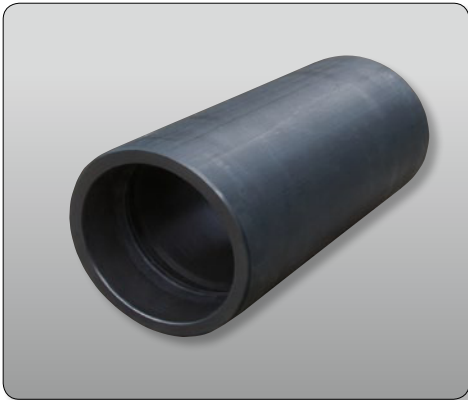

Kabelschutzrohre aus PP

mit Steckmuffen und Dichtringen

Prüfungen nach:

- ✓ **DIN 16878**
- ✓ **TM der Deutschen Bahn AG**
- ✓ In verschiedenen Farben, Streifen und Kennungen lieferbar.
- ✓ Sonderlängen bei größeren Abnahmemengen möglich.
- ✓ Auf Wunsch auch mit Längsriefen „STX“ zum leichteren Einziehen von Kabeln.
- ✓ Hydraulisch glatte Innen- und Außenflächen

Die Herstellung abweichender Abmessungen ist bei größeren Abnahmemengen möglich.
Bitte erfragen Sie Preise und Lieferzeiten.

Bogen aus PP

mit Steckmuffen

- ✓ Die Herstellung von Sonderbogen mit abweichenden Radien, Schenkellängen etc. ist gegen Aufpreis möglich.
- ✓ In verschiedenen Farben, Streifen und Kennungen lieferbar.

Preise Standardbogen R 1000 mit Steckmuffe und Dichtring

Verbindungselemente

Außendurchmesser mm	Doppelsteckmuffe mit Dichtungen €/St.	St./Karton
63		250
110		50
125		30
160		16

Flexible Segmentbogen „sanddicht“ mit Steckmuffen